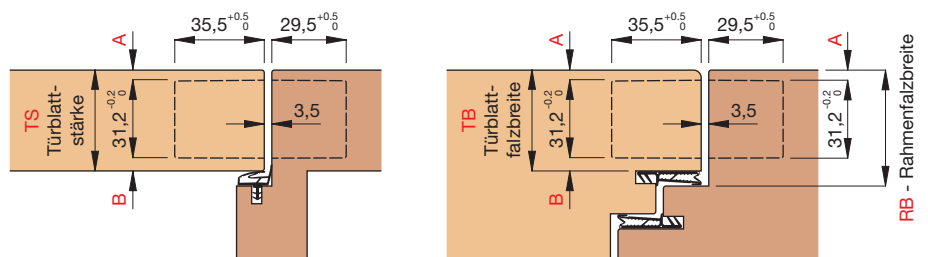

Einbaumaße für den Türrahmen

Bandmaße

Einbaumaße für das Türblatt

Fugentabelle

Schnitt, Bandaufteilung

TB/TS	A	B
40	4	5
40	5	4
41	4	6
41	5	5
42	4	7
42	5	6
43	4	8
43	5	7
44	4	9
44	5	8
45	4	10
45	5	9
50	5	14
55	5	19

Für die Befestigung der Bandtaschen müssen Schrauben mit mind. Ø5x20mm verwendet werden.