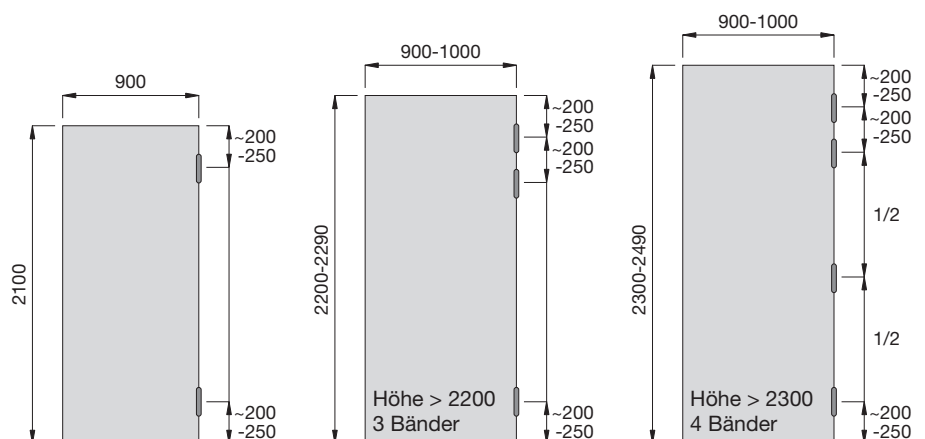

Einbaumaße für den Türrahmen

Bandmaße

Einbaumaße für das Türblatt

Fugentabelle

Schnitt, Bandaufteilung

TB/TS	A	B
40	4	5
40	5	4
41	4	6
41	5	5
42	4	7
42	5	6
43	4	8
43	5	7
44	4	9
44	5	8
45	4	10
45	5	9
50	5	14
55	5	19

Für die Befestigung der Bandtaschen müssen Schrauben mit mind. Ø5x20mm verwendet werden.