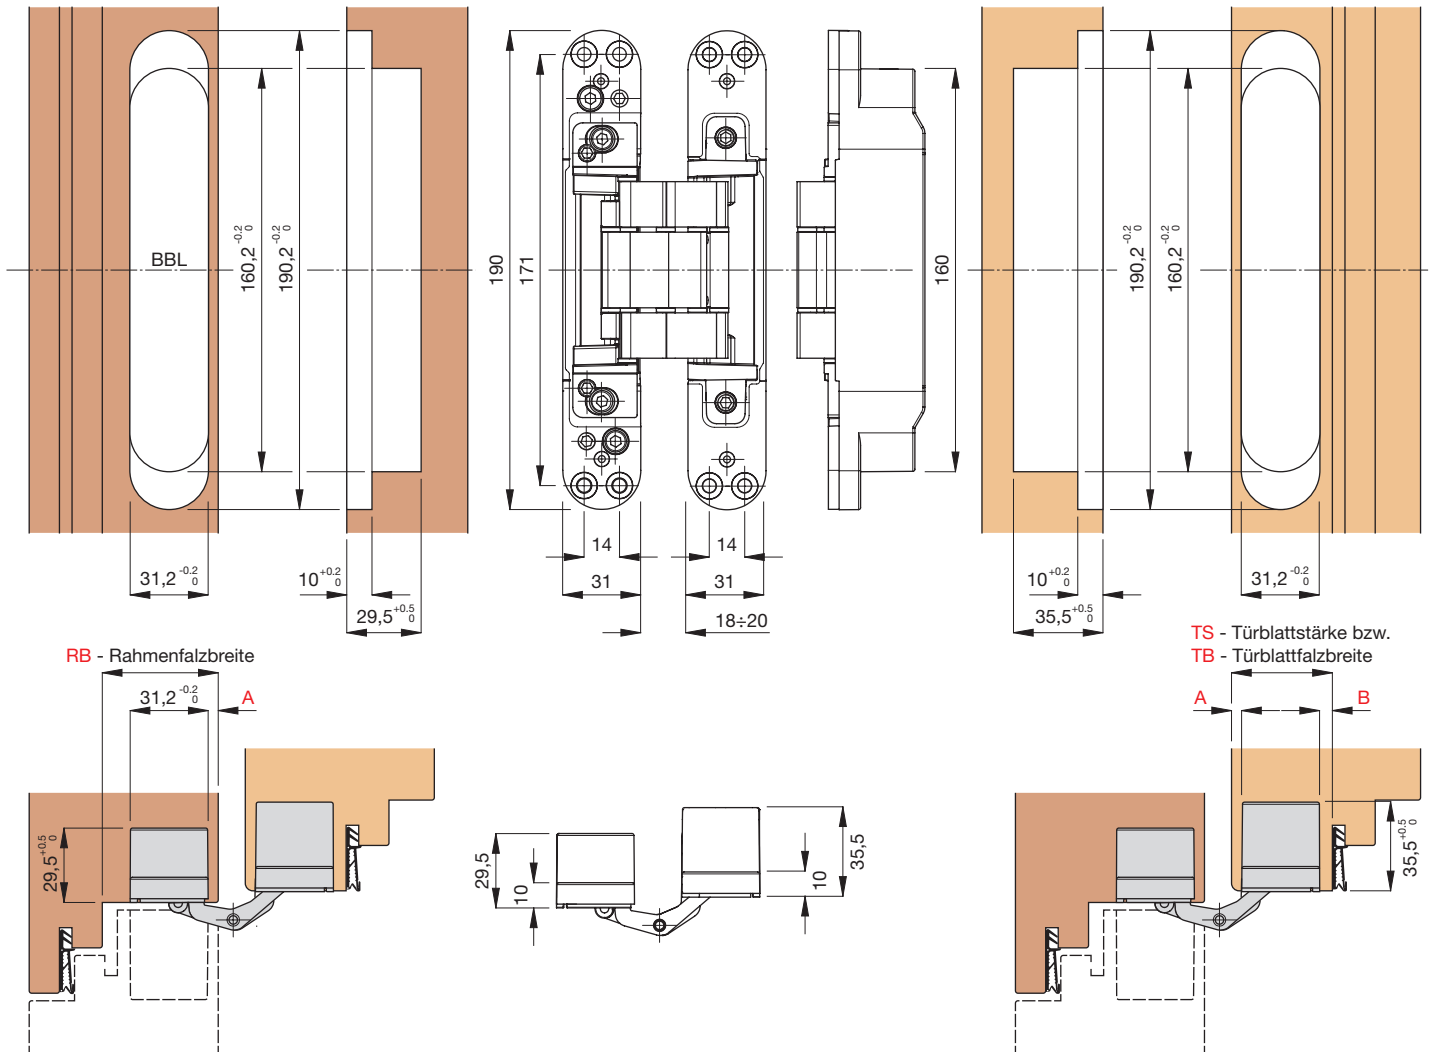

Einbaumaße für den Türrahmen

Bandmaße

Einbaumaße für das Türblatt

Fugentabelle

Schnitt, Bandaufteilung

TB/TS	A	B
40	4	5
40	5	4
41	4	6
41	5	5
42	4	7
42	5	6
43	4	8
43	5	7
44	4	9
44	5	8
45	4	10
45	5	9
50	5	14
55	5	19

Für die Befestigung der Bandtaschen müssen Schrauben mit mind. Ø5x20mm verwendet werden.