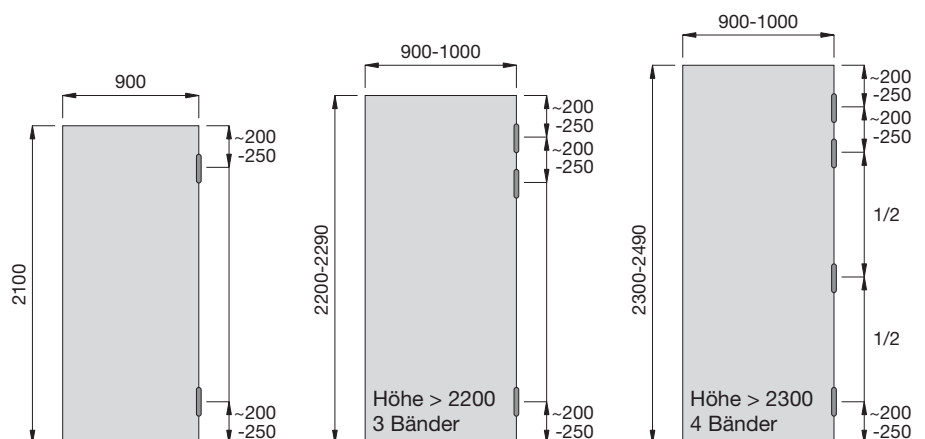

### Einbaumaße für den Türrahmen

### Bandmaße

### Einbaumaße für das Türblatt

### Schnitt, Bandaufteilung

TS	A	B
36	3	3
37	3,5	3,5
38	4	4
39	4,5	4,5
40	5	5
41	5,5	5,5
42	6	6
43	6,5	6,5
44	7	7

Für die Befestigung der Bandtaschen müssen Schrauben mit mind. Ø5x20mm verwendet werden.