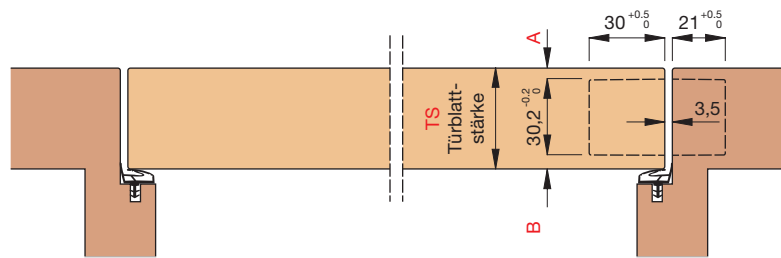

### Einbaumaße für den Türrahmen

### Bandmaße

### Einbaumaße für das Türblatt

### Schnitt, Bandaufteilung

TS	A	B
36	3	3
37	3,5	3,5
38	4	4
39	4,5	4,5
40	5	5
41	5,5	5,5
42	6	6
43	6,5	6,5
44	7	7

Für die Befestigung der Bandtaschen müssen Schrauben mit mind. Ø5x20mm verwendet werden.