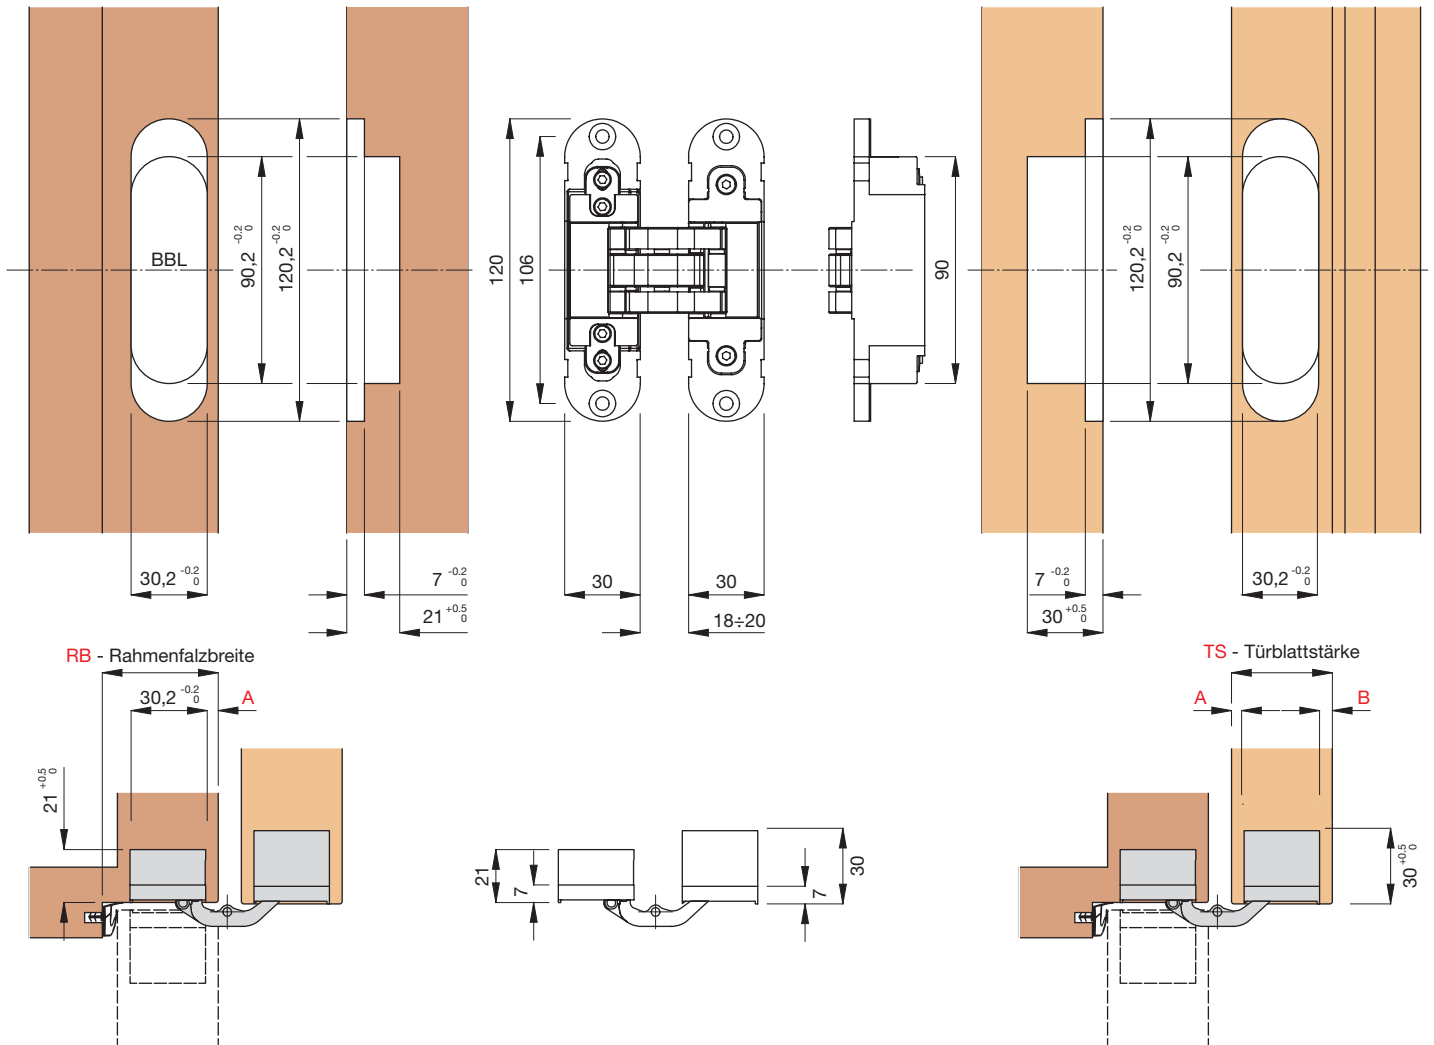

### Einbaumaße für den Türrahmen

### Bandmaße

### Einbaumaße für das Türblatt

### Schnitt, Bandaufteilung

TS	A	B
36	3	3
37	3,5	3,5
38	4	4
39	4,5	4,5
40	5	5
41	5,5	5,5
42	6	6
43	6,5	6,5
44	7	7

Für die Befestigung der Bandtaschen müssen Schrauben mit mind. Ø5x20mm verwendet werden.