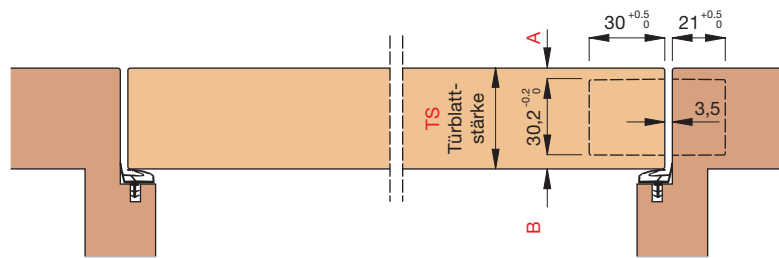

### Einbaumaße für den Türrahmen

### Bandmaße

### Einbaumaße für das Türblatt

### Schnitt, Bandaufteilung

TS	A	B
36	3	3
37	3,5	3,5
38	4	4
39	4,5	4,5
40	5	5
41	5,5	5,5
42	6	6
43	6,5	6,5
44	7	7

Für die Befestigung der Bandtaschen müssen Schrauben mit mind. Ø5x20mm verwendet werden.