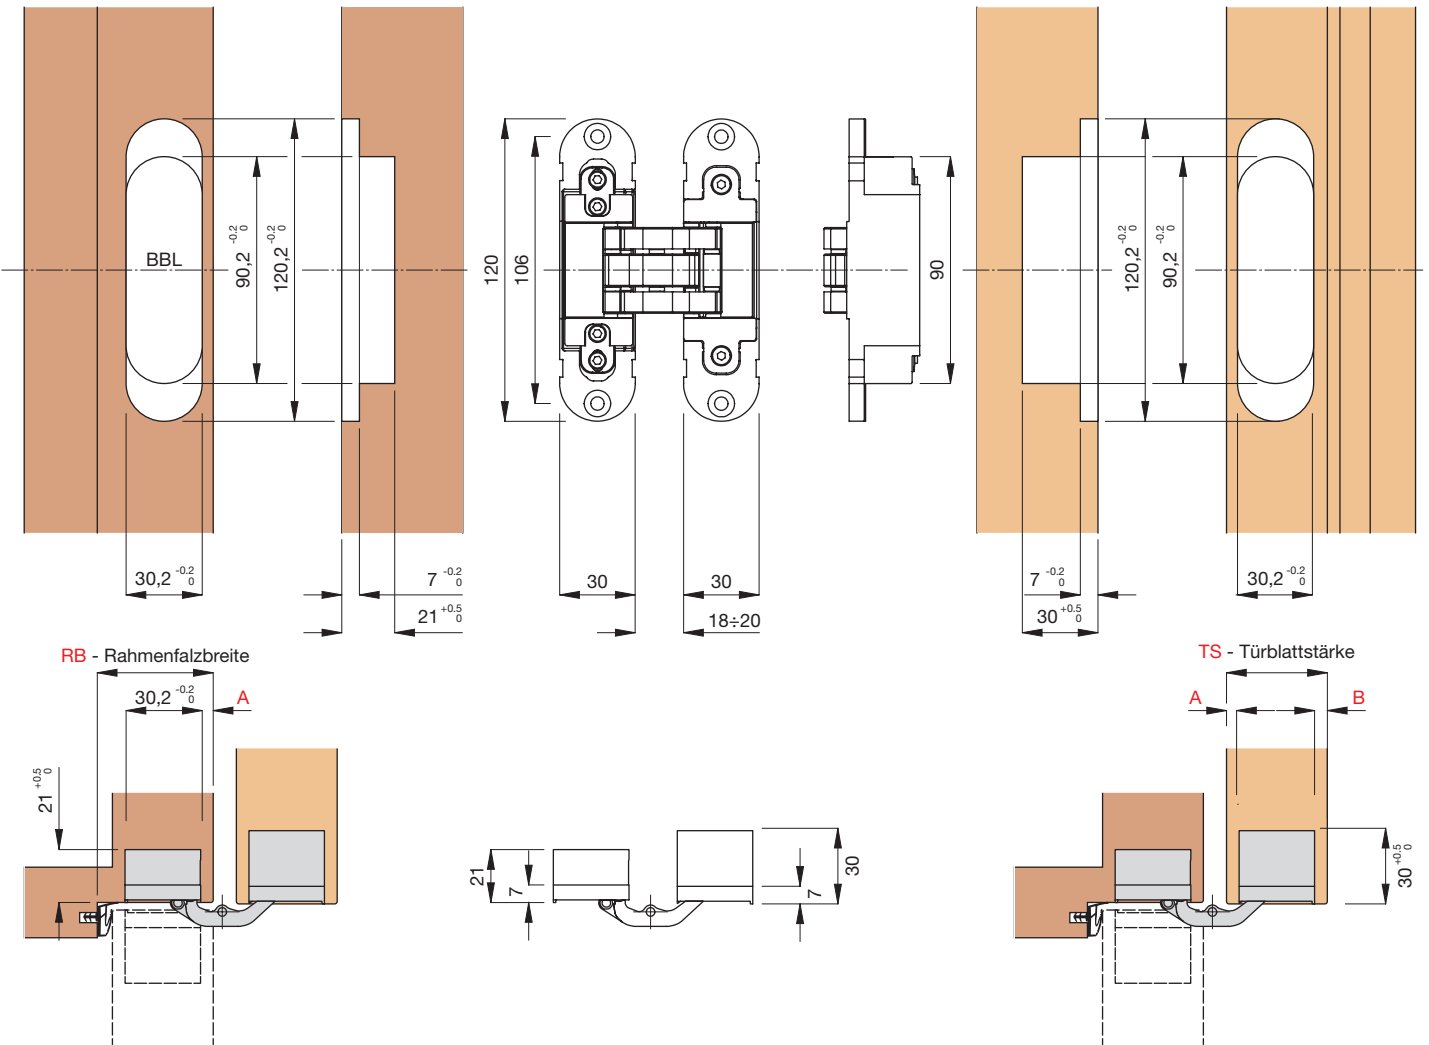

### Einbaumaße für den Türrahmen

### Bandmaße

### Einbaumaße für das Türblatt

### Schnitt, Bandaufteilung

TS	A	B
36	3	3
37	3,5	3,5
38	4	4
39	4,5	4,5
40	5	5
41	5,5	5,5
42	6	6
43	6,5	6,5
44	7	7

Für die Befestigung der Bandtaschen müssen Schrauben mit mind. Ø5x20mm verwendet werden.