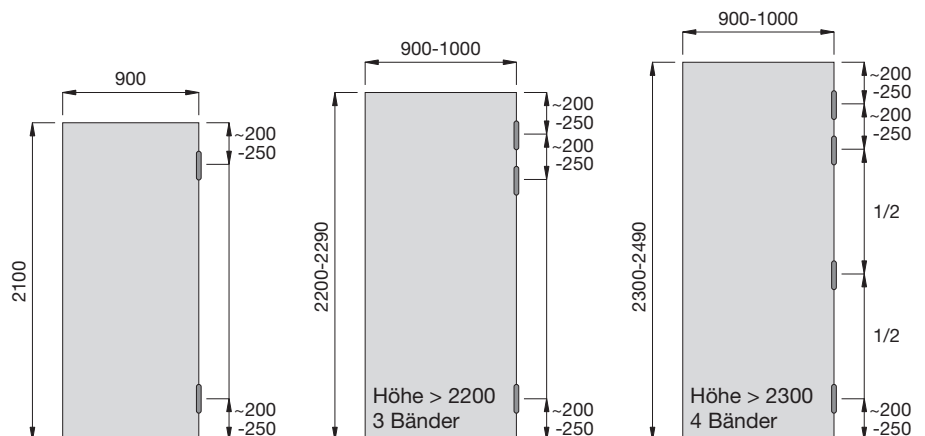

### Einbaumaße für den Türrahmen

### Bandmaße

### Einbaumaße für das Türblatt

### Schnitt, Bandaufteilung

TS	A	B
36	3	3
37	3,5	3,5
38	4	4
39	4,5	4,5
40	5	5
41	5,5	5,5
42	6	6
43	6,5	6,5
44	7	7

Für die Befestigung der Bandtaschen müssen Schrauben mit mind. Ø5x20mm verwendet werden.