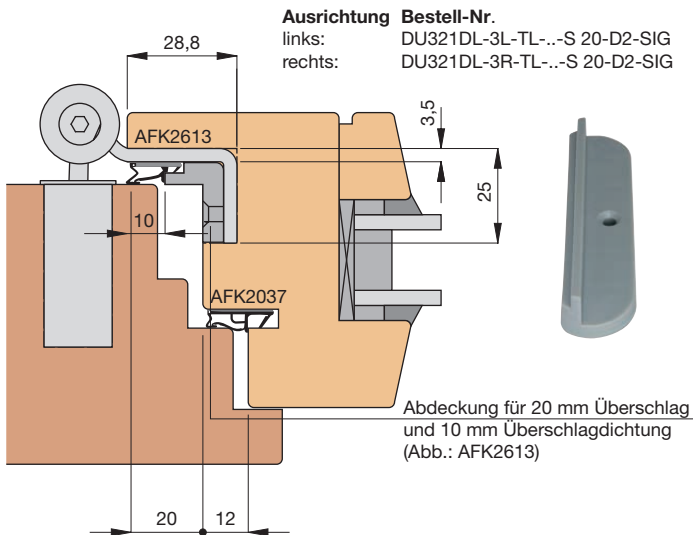

20 mm Überschlag - Überschlagdichtung 10 mm - 20-D2

20 mm Überschlag - Überschlagdichtung 20 mm - 20-D3

20 mm Überschlag - Überschlagdichtung 10 mm - 20-D2

20 mm Überschlag - Überschlagdichtung 10 mm - 20-D2 - kombiniert mit Distanzplatte DPL-DUP-03

Einbaumaße sind profilabhängig!

Duplex 321

mit Kunststoff-Abdeckungen für 20 mm Überschlag

20 mm Überschlag - Überschlagdichtung 12 mm - 20-D4

20 mm Überschlag - Überschlagdichtung 12 mm - 20-D4

20 mm Überschlag - Überschlagdichtung 12 mm - 20-D4 - kombiniert mit Distanzplatte DPL-DUP-03

Einbaumaße sind profilabhängig!