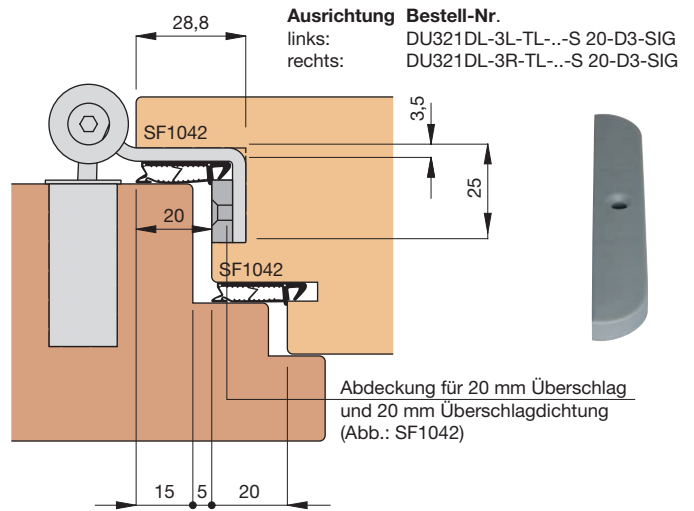

20 mm Überschlag - Überschlagdichtung 10 mm - 20-D2

20 mm Überschlag - Überschlagdichtung 20 mm - 20-D3

20 mm Überschlag - Überschlagdichtung 10 mm - 20-D2

20 mm Überschlag - Überschlagdichtung 10 mm - 20-D2 - kombiniert mit Distanzplatte DPL-DUP-03

Einbaumaße sind profilabhängig!

Duplex 321

mit Kunststoff-Abdeckungen für 20 mm Überschlag

20 mm Überschlag - Überschlagdichtung 12 mm - 20-D4

20 mm Überschlag - Überschlagdichtung 12 mm - 20-D4

20 mm Überschlag - Überschlagdichtung 12 mm - 20-D4 - kombiniert mit Distanzplatte DPL-DUP-03

Einbaumaße sind profilabhängig!