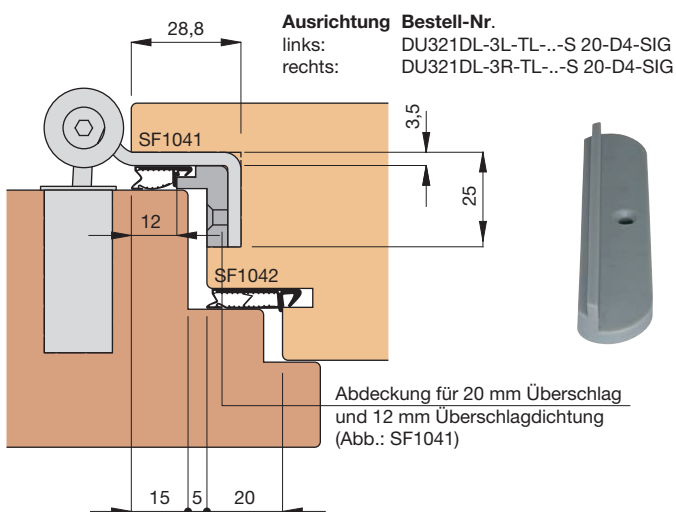

20 mm Überschlag - Überschlagdichtung 10 mm - 20-D2

20 mm Überschlag - Überschlagdichtung 20 mm - 20-D3

20 mm Überschlag - Überschlagdichtung 10 mm - 20-D2

20 mm Überschlag - Überschlagdichtung 10 mm - 20-D2 - kombiniert mit Distanzplatte DPL-DUP-03

Einbaumaße sind profilabhängig!

Duplex 321

mit Kunststoff-Abdeckungen für 20 mm Überschlag

20 mm Überschlag - Überschlagdichtung 12 mm - 20-D4

20 mm Überschlag - Überschlagdichtung 12 mm - 20-D4

20 mm Überschlag - Überschlagdichtung 12 mm - 20-D4 - kombiniert mit Distanzplatte DPL-DUP-03

Einbaumaße sind profilabhängig!