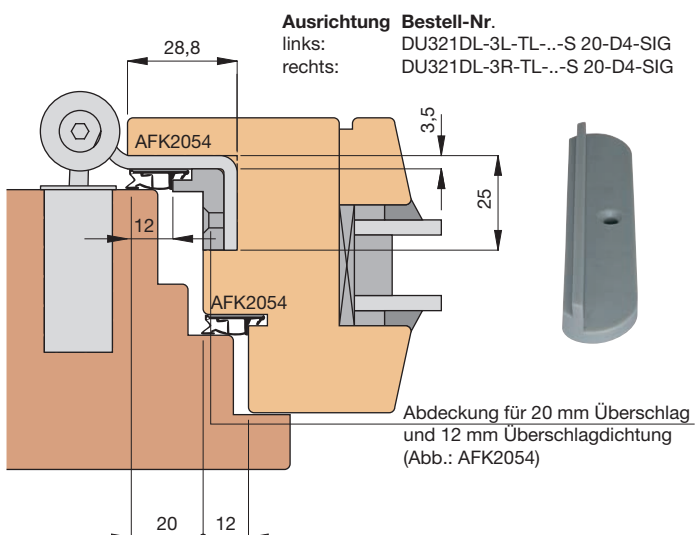

20 mm Überschlag - Überschlagdichtung 10 mm - 20-D2

20 mm Überschlag - Überschlagdichtung 20 mm - 20-D3

20 mm Überschlag - Überschlagdichtung 10 mm - 20-D2

20 mm Überschlag - Überschlagdichtung 10 mm - 20-D2 - kombiniert mit Distanzplatte DPL-DUP-03

Einbaumaße sind profilabhängig!

Duplex 321

mit Kunststoff-Abdeckungen für 20 mm Überschlag

20 mm Überschlag - Überschlagdichtung 12 mm - 20-D4

20 mm Überschlag - Überschlagdichtung 12 mm - 20-D4

20 mm Überschlag - Überschlagdichtung 12 mm - 20-D4 - kombiniert mit Distanzplatte DPL-DUP-03

Einbaumaße sind profilabhängig!