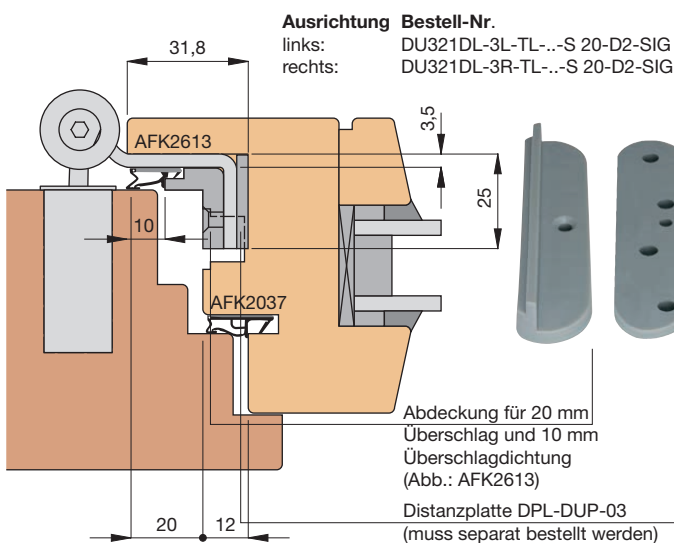

20 mm Überschlag - Überschlagdichtung 10 mm - 20-D2

20 mm Überschlag - Überschlagdichtung 20 mm - 20-D3

20 mm Überschlag - Überschlagdichtung 10 mm - 20-D2

20 mm Überschlag - Überschlagdichtung 10 mm - 20-D2 - kombiniert mit Distanzplatte DPL-DUP-03

Einbaumaße sind profilabhängig!

Duplex 321

mit Kunststoff-Abdeckungen für 20 mm Überschlag

20 mm Überschlag - Überschlagdichtung 12 mm - 20-D4

20 mm Überschlag - Überschlagdichtung 12 mm - 20-D4

20 mm Überschlag - Überschlagdichtung 12 mm - 20-D4 - kombiniert mit Distanzplatte DPL-DUP-03

Einbaumaße sind profilabhängig!