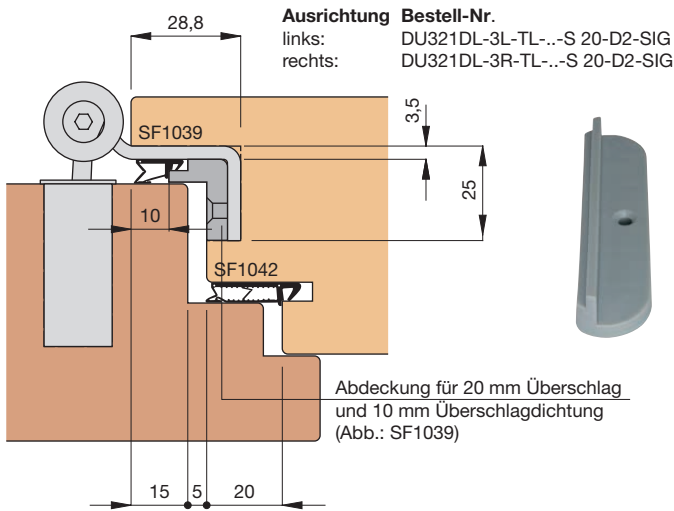

20 mm Überschlag - Überschlagdichtung 10 mm - 20-D2

20 mm Überschlag - Überschlagdichtung 20 mm - 20-D3

20 mm Überschlag - Überschlagdichtung 10 mm - 20-D2

20 mm Überschlag - Überschlagdichtung 10 mm - 20-D2 - kombiniert mit Distanzplatte DPL-DUP-03

Einbaumaße sind profilabhängig!

Duplex 321

mit Kunststoff-Abdeckungen für 20 mm Überschlag

20 mm Überschlag - Überschlagdichtung 12 mm - 20-D4

20 mm Überschlag - Überschlagdichtung 12 mm - 20-D4

20 mm Überschlag - Überschlagdichtung 12 mm - 20-D4 - kombiniert mit Distanzplatte DPL-DUP-03

Einbaumaße sind profilabhängig!