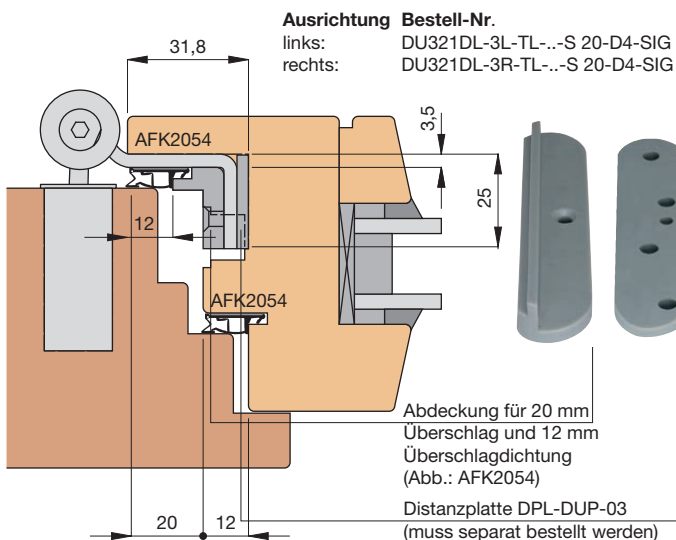

20 mm Überschlag - Überschlagdichtung 10 mm - 20-D2

20 mm Überschlag - Überschlagdichtung 20 mm - 20-D3

20 mm Überschlag - Überschlagdichtung 10 mm - 20-D2

20 mm Überschlag - Überschlagdichtung 10 mm - 20-D2 - kombiniert mit Distanzplatte DPL-DUP-03

Einbaumaße sind profilabhängig!

Duplex 321

mit Kunststoff-Abdeckungen für 20 mm Überschlag

20 mm Überschlag - Überschlagdichtung 12 mm - 20-D4

20 mm Überschlag - Überschlagdichtung 12 mm - 20-D4

20 mm Überschlag - Überschlagdichtung 12 mm - 20-D4 - kombiniert mit Distanzplatte DPL-DUP-03

Einbaumaße sind profilabhängig!