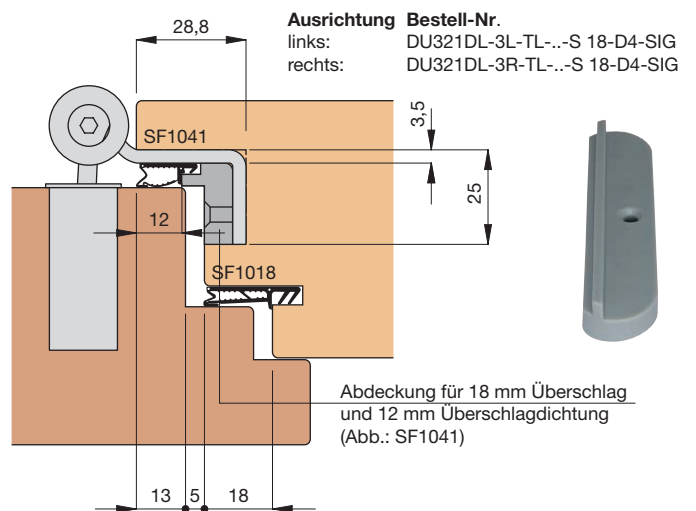

Duplex 321

mit Kunststoff-Abdeckungen für 18 mm Überschlag

18 mm Überschlag - Überschlagdichtung 18 mm - 18-D3

18 mm Überschlag - Überschlagdichtung 10 mm - 18-D2

18 mm Überschlag - Überschlagdichtung 12 mm - 18-D4

18 mm Überschlag - Überschlagdichtung 10 mm - 18-D2

18 mm Überschlag - Überschlagdichtung 12 mm - 18-D4

Einbaumaße sind profilabhängig!