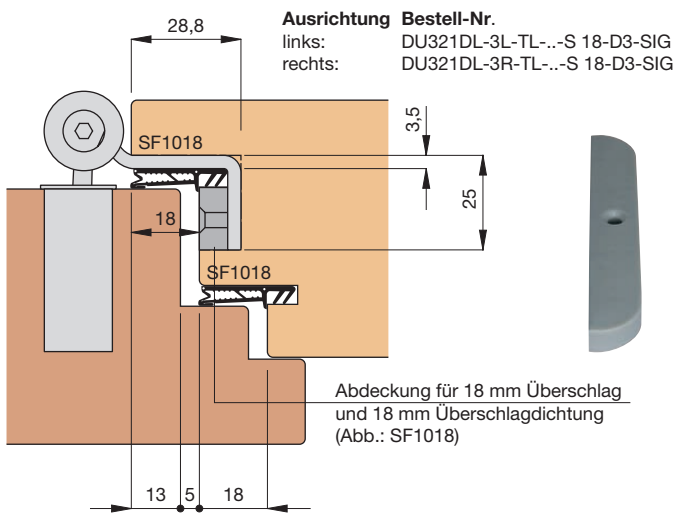

Duplex 321

mit Kunststoff-Abdeckungen für 18 mm Überschlag

18 mm Überschlag - Überschlagdichtung 18 mm - 18-D3

18 mm Überschlag - Überschlagdichtung 10 mm - 18-D2

18 mm Überschlag - Überschlagdichtung 12 mm - 18-D4

18 mm Überschlag - Überschlagdichtung 10 mm - 18-D2

18 mm Überschlag - Überschlagdichtung 12 mm - 18-D4

Einbaumaße sind profilabhängig!