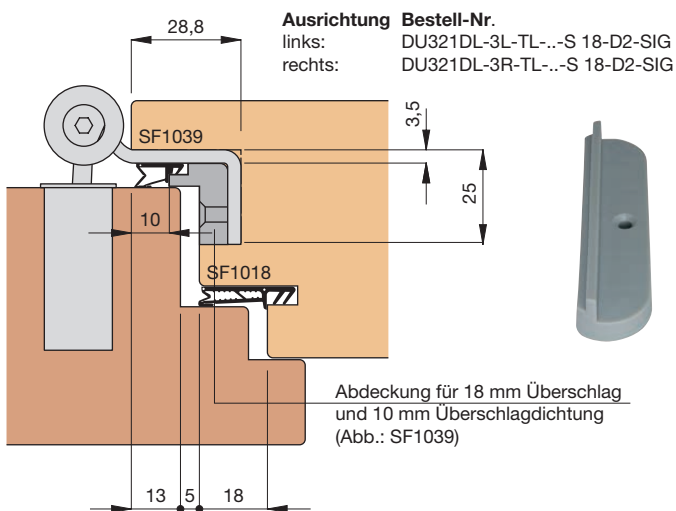

Duplex 321

mit Kunststoff-Abdeckungen für 18 mm Überschlag

18 mm Überschlag - Überschlagdichtung 18 mm - 18-D3

18 mm Überschlag - Überschlagdichtung 10 mm - 18-D2

18 mm Überschlag - Überschlagdichtung 12 mm - 18-D4

18 mm Überschlag - Überschlagdichtung 10 mm - 18-D2

18 mm Überschlag - Überschlagdichtung 12 mm - 18-D4

Einbaumaße sind profilabhängig!