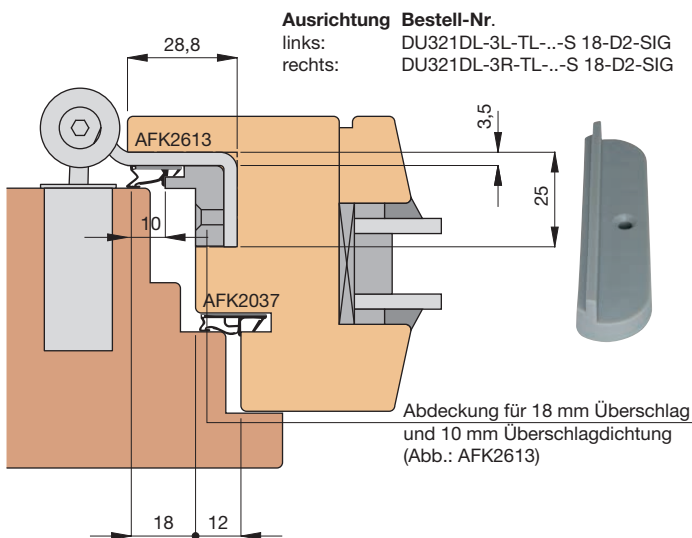

Duplex 321

mit Kunststoff-Abdeckungen für 18 mm Überschlag

18 mm Überschlag - Überschlagdichtung 18 mm - 18-D3

18 mm Überschlag - Überschlagdichtung 10 mm - 18-D2

18 mm Überschlag - Überschlagdichtung 12 mm - 18-D4

18 mm Überschlag - Überschlagdichtung 10 mm - 18-D2

18 mm Überschlag - Überschlagdichtung 12 mm - 18-D4

Einbaumaße sind profilabhängig!