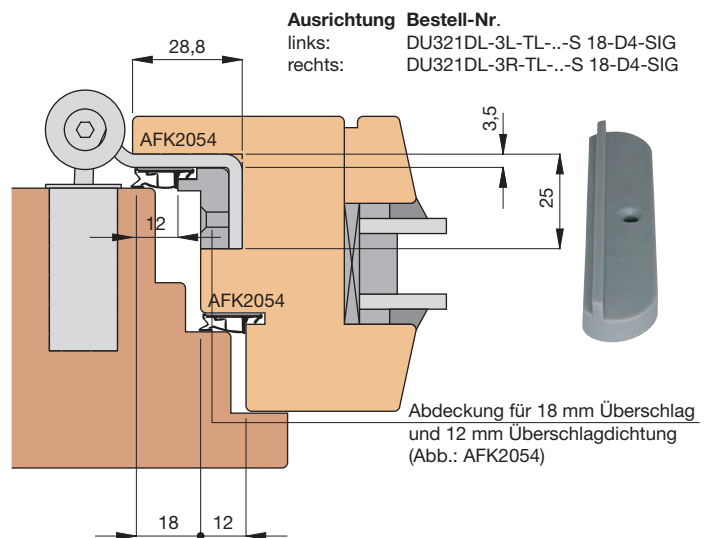

Duplex 321

mit Kunststoff-Abdeckungen für 18 mm Überschlag

18 mm Überschlag - Überschlagdichtung 18 mm - 18-D3

18 mm Überschlag - Überschlagdichtung 10 mm - 18-D2

18 mm Überschlag - Überschlagdichtung 12 mm - 18-D4

18 mm Überschlag - Überschlagdichtung 10 mm - 18-D2

18 mm Überschlag - Überschlagdichtung 12 mm - 18-D4

Einbaumaße sind profilabhängig!